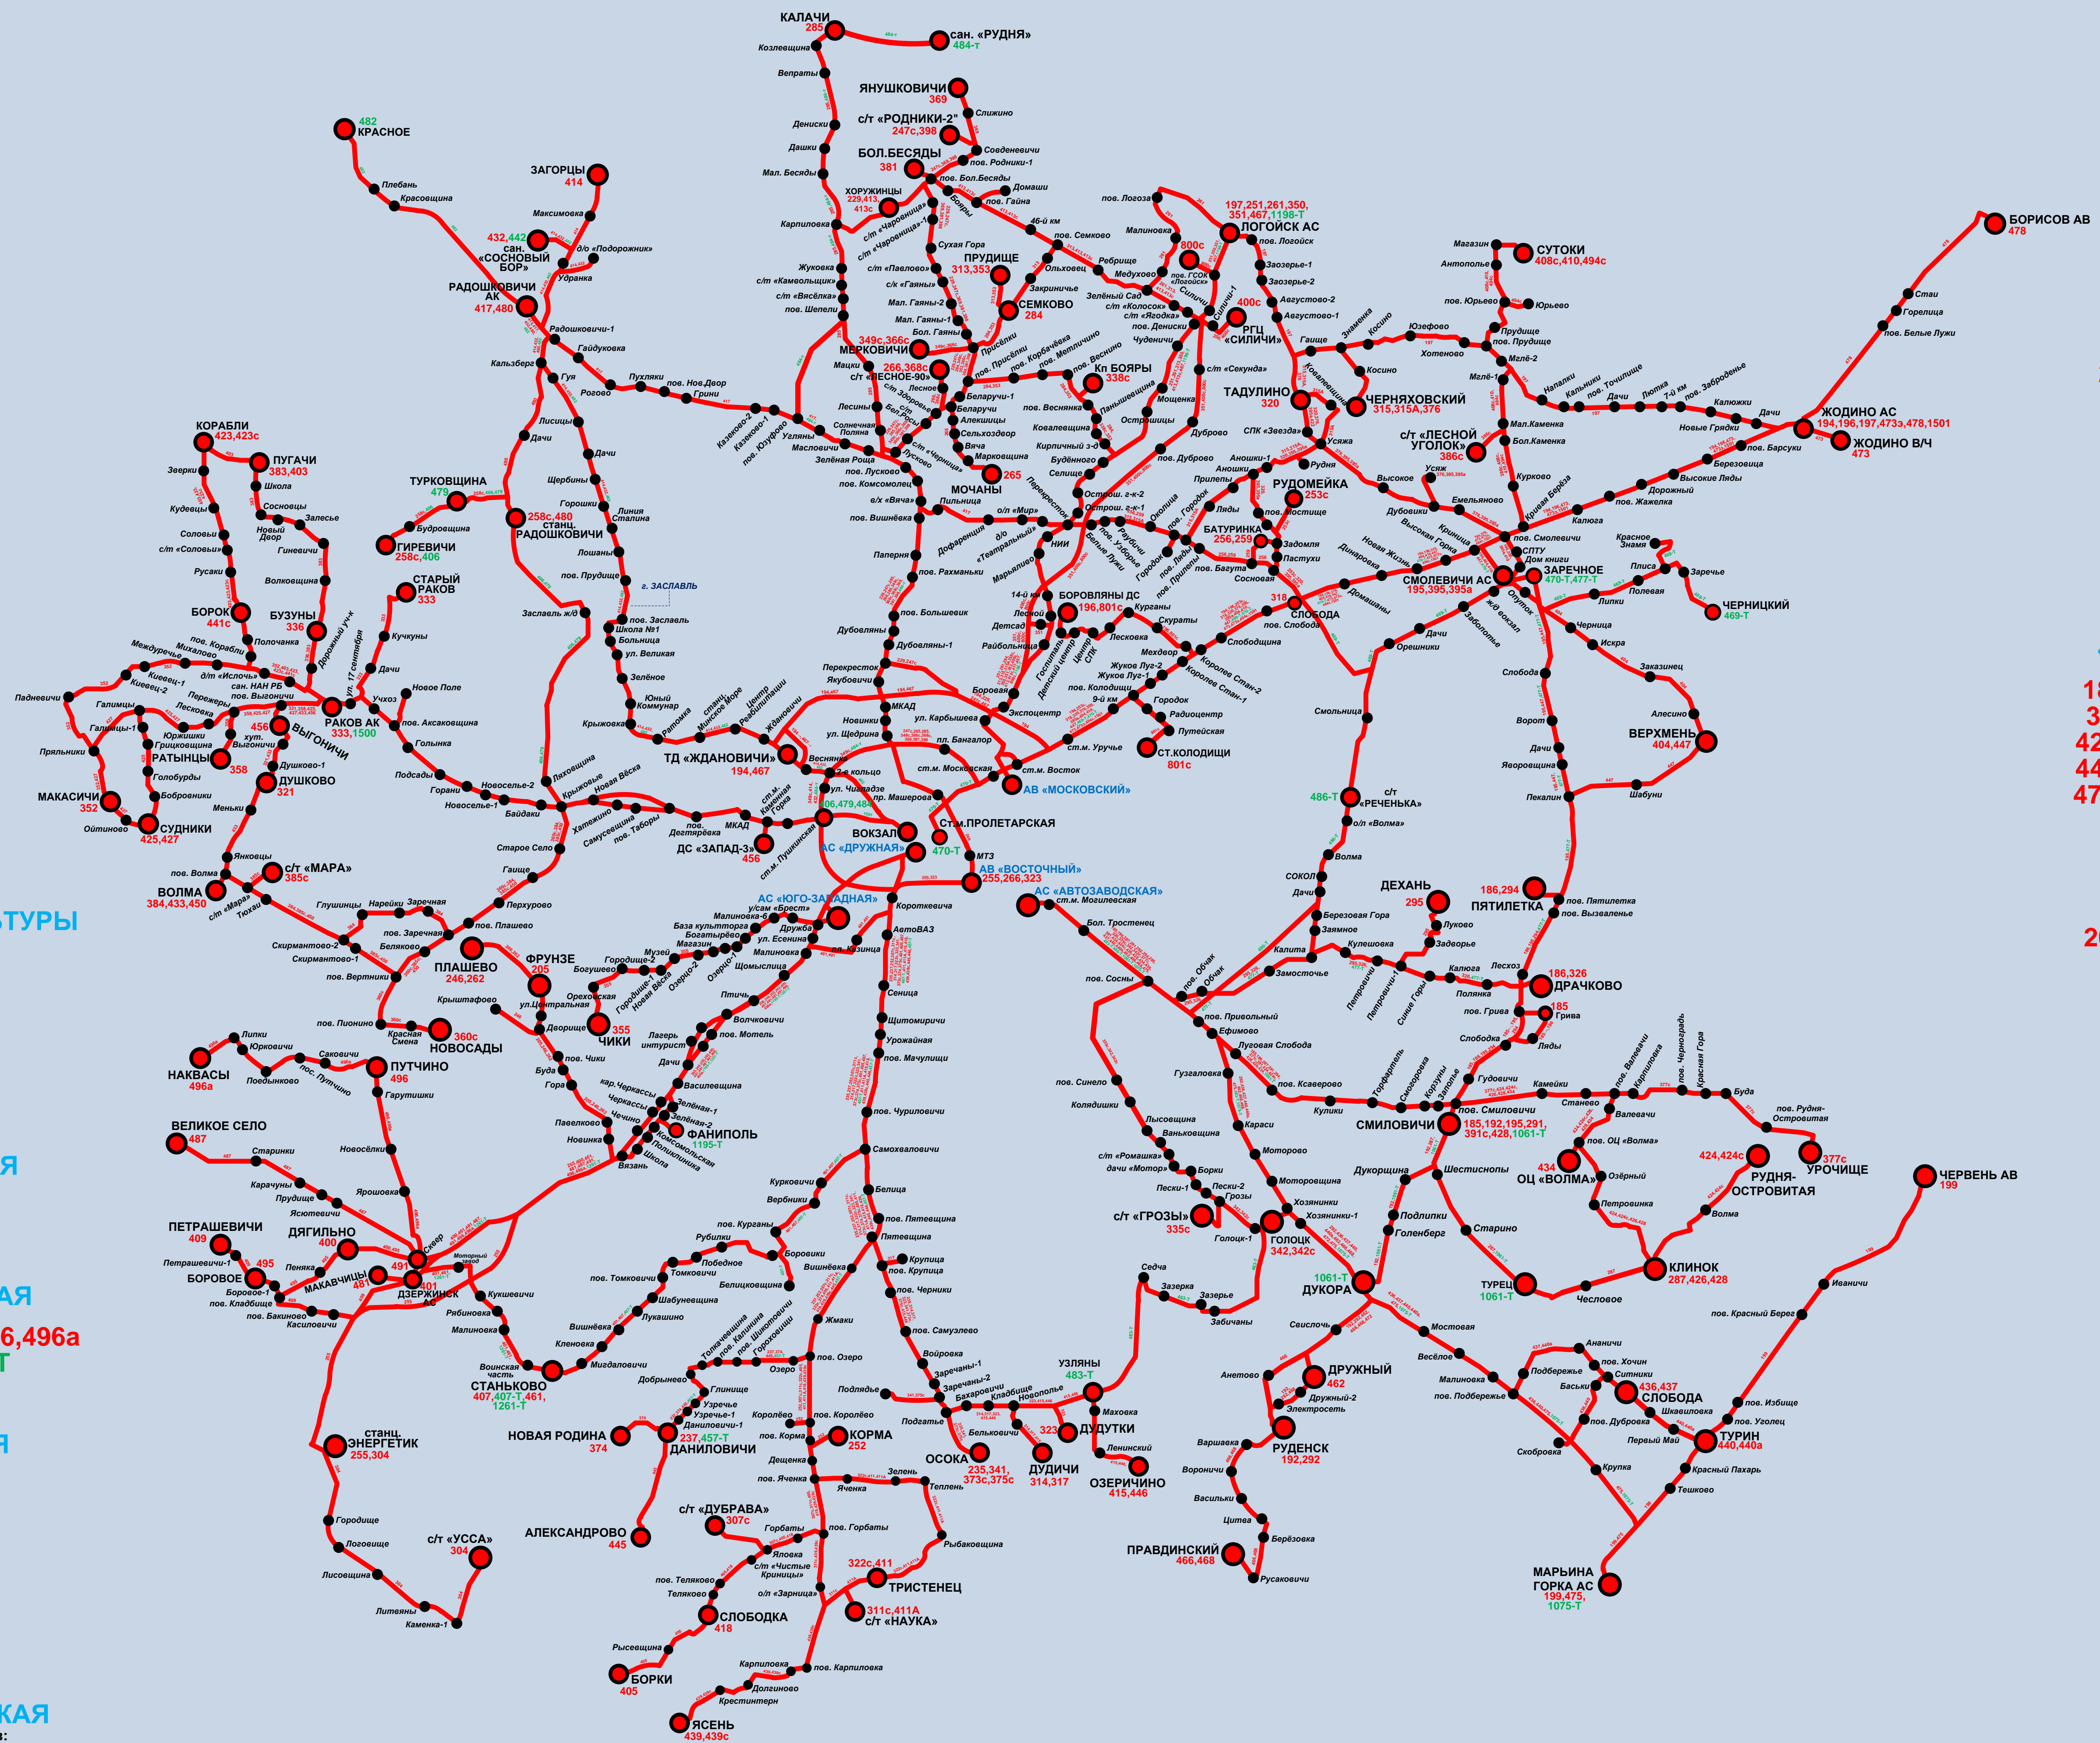

СХЕМА

пригородных маршрутов, начальным или конечным пунктом которых является г. Минск
Заказчик перевозок – Миноблсполком (оператор ОАО «Миноблавтотранс»)

ПУНКТ ОТПРАВЛЕНИЯ «АВ «МОСКОВСКИЙ»
для следующих маршрутов:
229,247с,251,253с,256,259,
261,265,284,285,313,315,315А,
318,320,338с,350,351,353,
366с,368с,369,376,381,386с,
395,395а,398,400с,404,408с,
410,413,413с,417,447,
469-Т,473,473э,801с,
1198-Т,1501

ПУНКТ ОТПРАВЛЕНИЯ «АС «ЮГО-ЗАПАДНАЯ»
для следующих маршрутов:
205,235,237,246,252,262,307с,
311с,314,317,321,322с,336,
341,349с,352,355,358,360с,
373с,374,375с,383,
384,385с,401,403,405,407,
409,411,411А,414,415,418,
423,423с,425,427,432,433,
439,439с,441с,445,446,450

ПУНКТ ОТПРАВЛЕНИЯ «АВ «ВОСТОЧНЫЙ»
для следующих маршрутов:
255,266,323

ПУНКТ ОТПРАВЛЕНИЯ ст.м. ИНСТИТУТ КУЛЬТУРЫ
для следующих маршрутов:
1195-Т

ПУНКТ ОТПРАВЛЕНИЯ ДС «ДРУЖНАЯ»
для следующих маршрутов:
457-Т

ПУНКТ ОТПРАВЛЕНИЯ улица МОСКОВСКАЯ
для следующих маршрутов:
407-Т

ПУНКТ ОТПРАВЛЕНИЯ улица БОБРУЙСКАЯ
для следующих маршрутов:
400,461,481,491,495,496,496а,
482,1261-Т,1500-Т

ПУНКТ ОТПРАВЛЕНИЯ ст.м. ПУШКИНСКАЯ
для следующих маршрутов:
406-Т,479-Т,484-Т